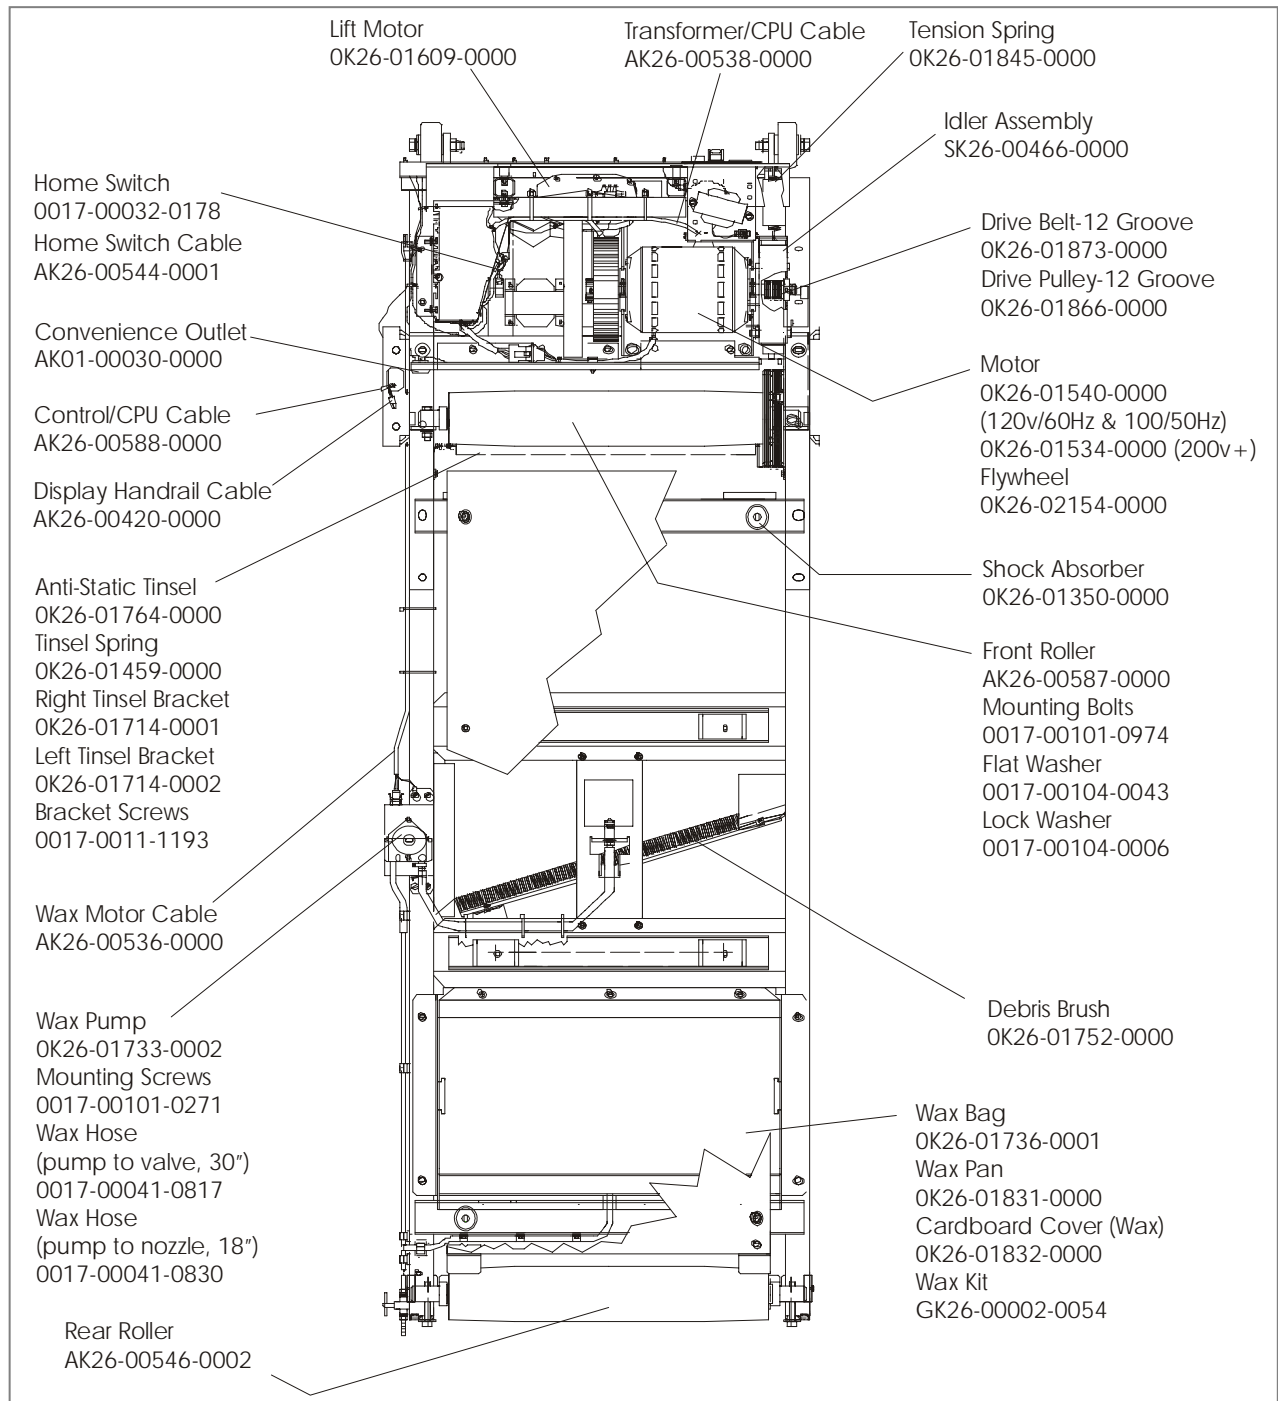

TR-9100HR
TREADMILL

GK26-00022-0100
SN: 345780-349474

TR-9100HR
TREADMILL

GK26-00022-0100
SN: 345780-349474

TR-9100HR
TREADMILL

GK26-00022-0100
SN: 345780-349474

TR-9100HR
TREADMILL

GK26-00022-0100
SN: 345780-349474

TR-9100HR
TREADMILL

GK26-00022-0100
SN: 345780-349474

TR-9100HR
TREADMILL

GK26-00022-0100
SN: 345780-349474